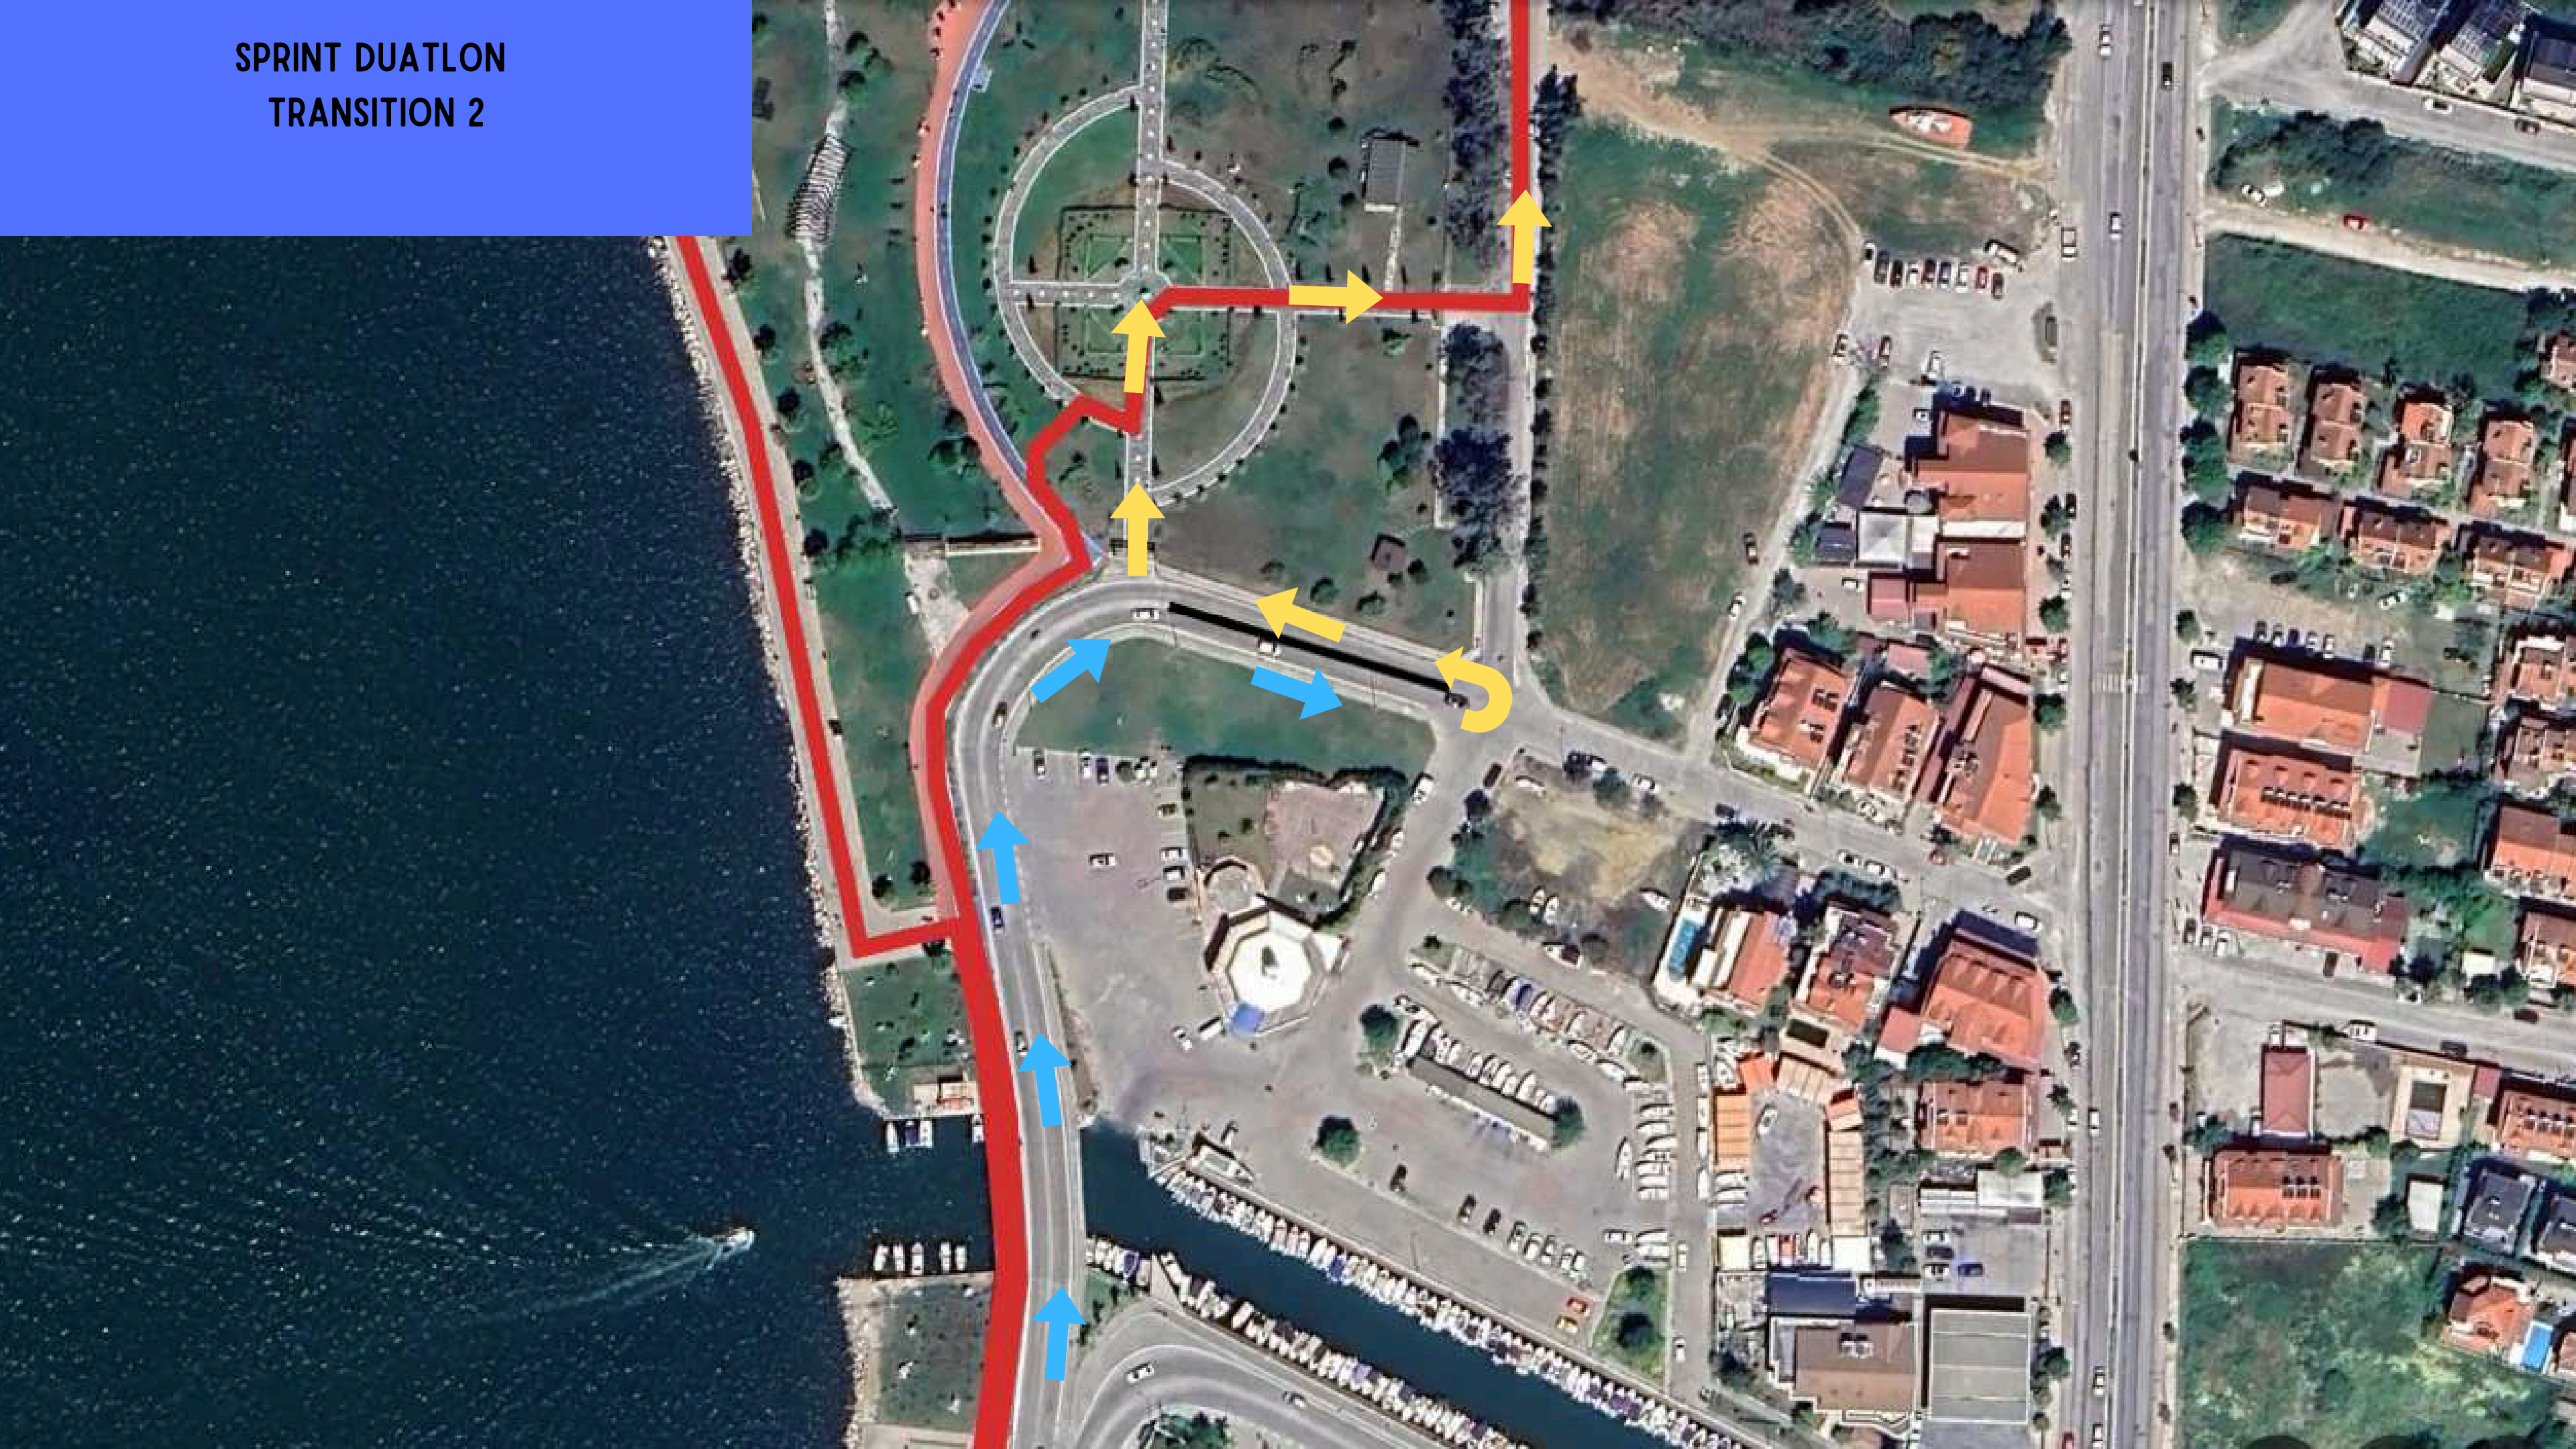

Start/Finish

SPRINT DUATLON
TRANSITION 1

SPRINT DUATLON
BİSİKLET 20KM
3 TUR

SPRINT TUR DÖNÜŞ

BİSİKLET DÖNÜŞ NOKTASI

SPRINT DUATLON
TRANSITION 2

SPRINT DUATLON
1.KOŞU 2.5KM
1 TUR

Sprint Run Turn Point