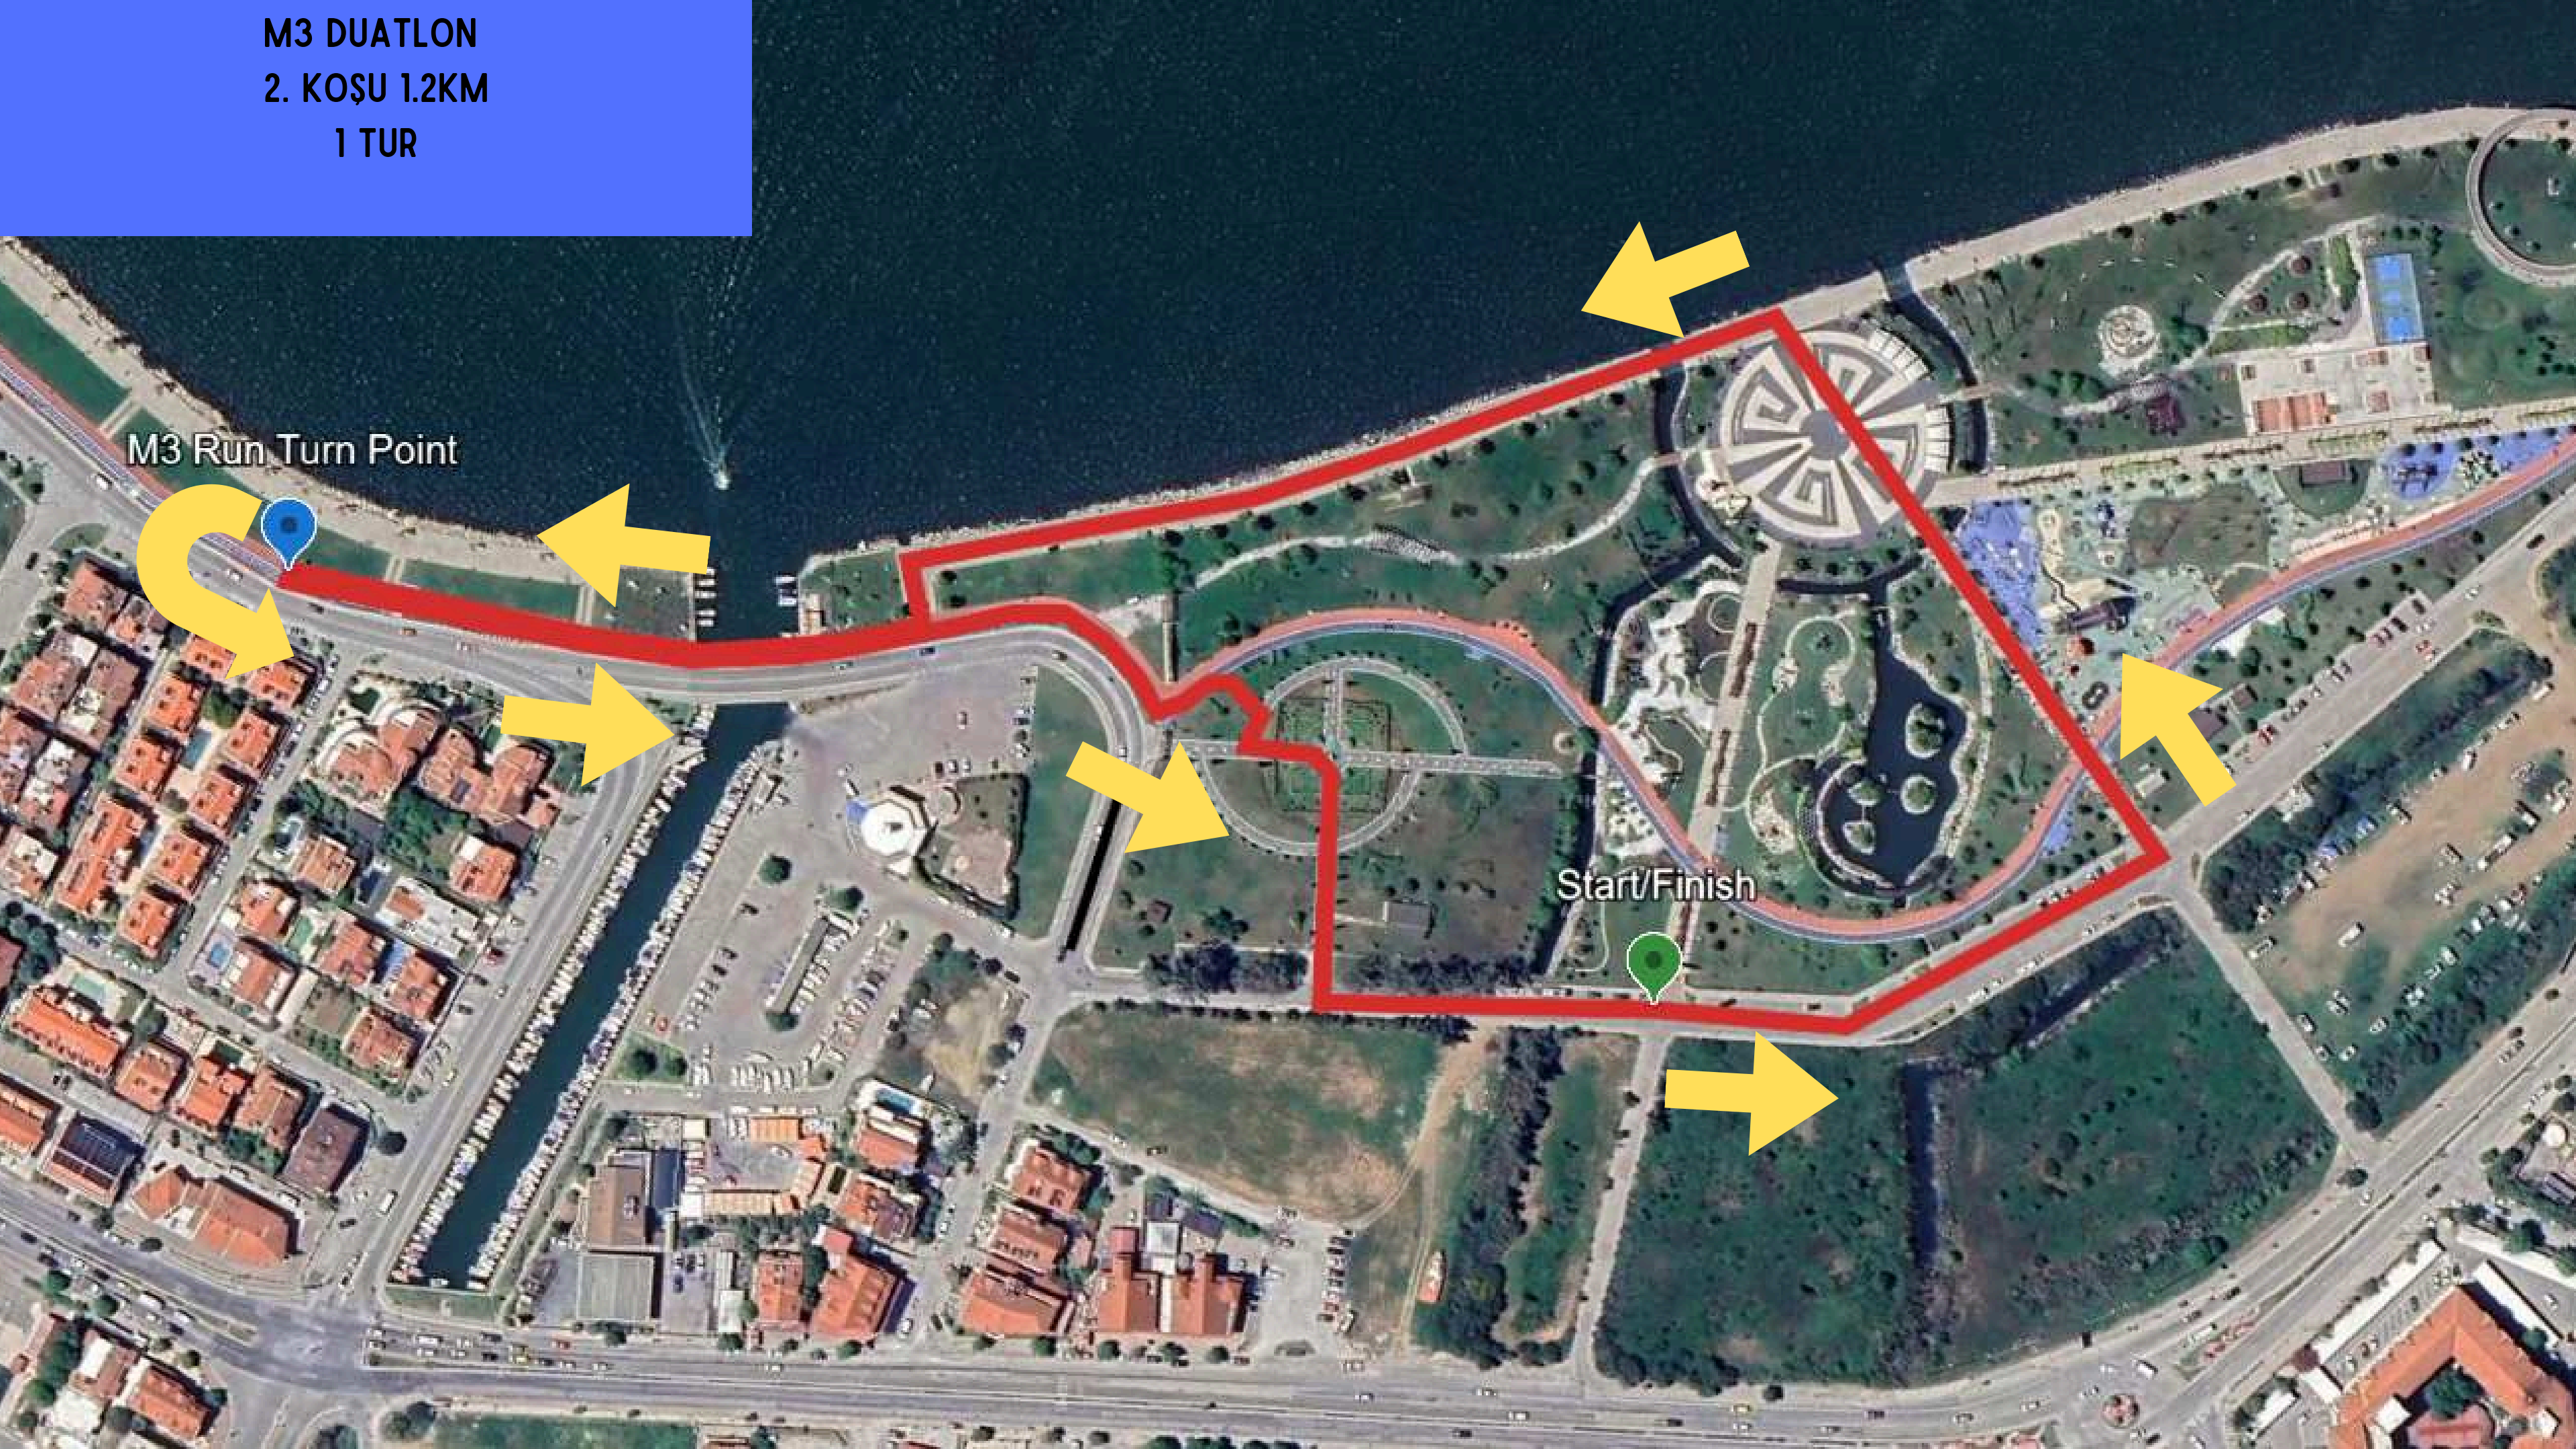

BİSİKLET UZAK DÖNÜŞ

M3 BİSİKLET YAKIN TUR NERİNDEN BAŞLIYOR

M3 DUATLON
TRANSITION 2

M3 DUATLON
2. KOŞU 1.2KM
1 TUR

M3 Run Turn Point

Start/Finish

YILDIZ PARKURU

Fethiye Duathlonu