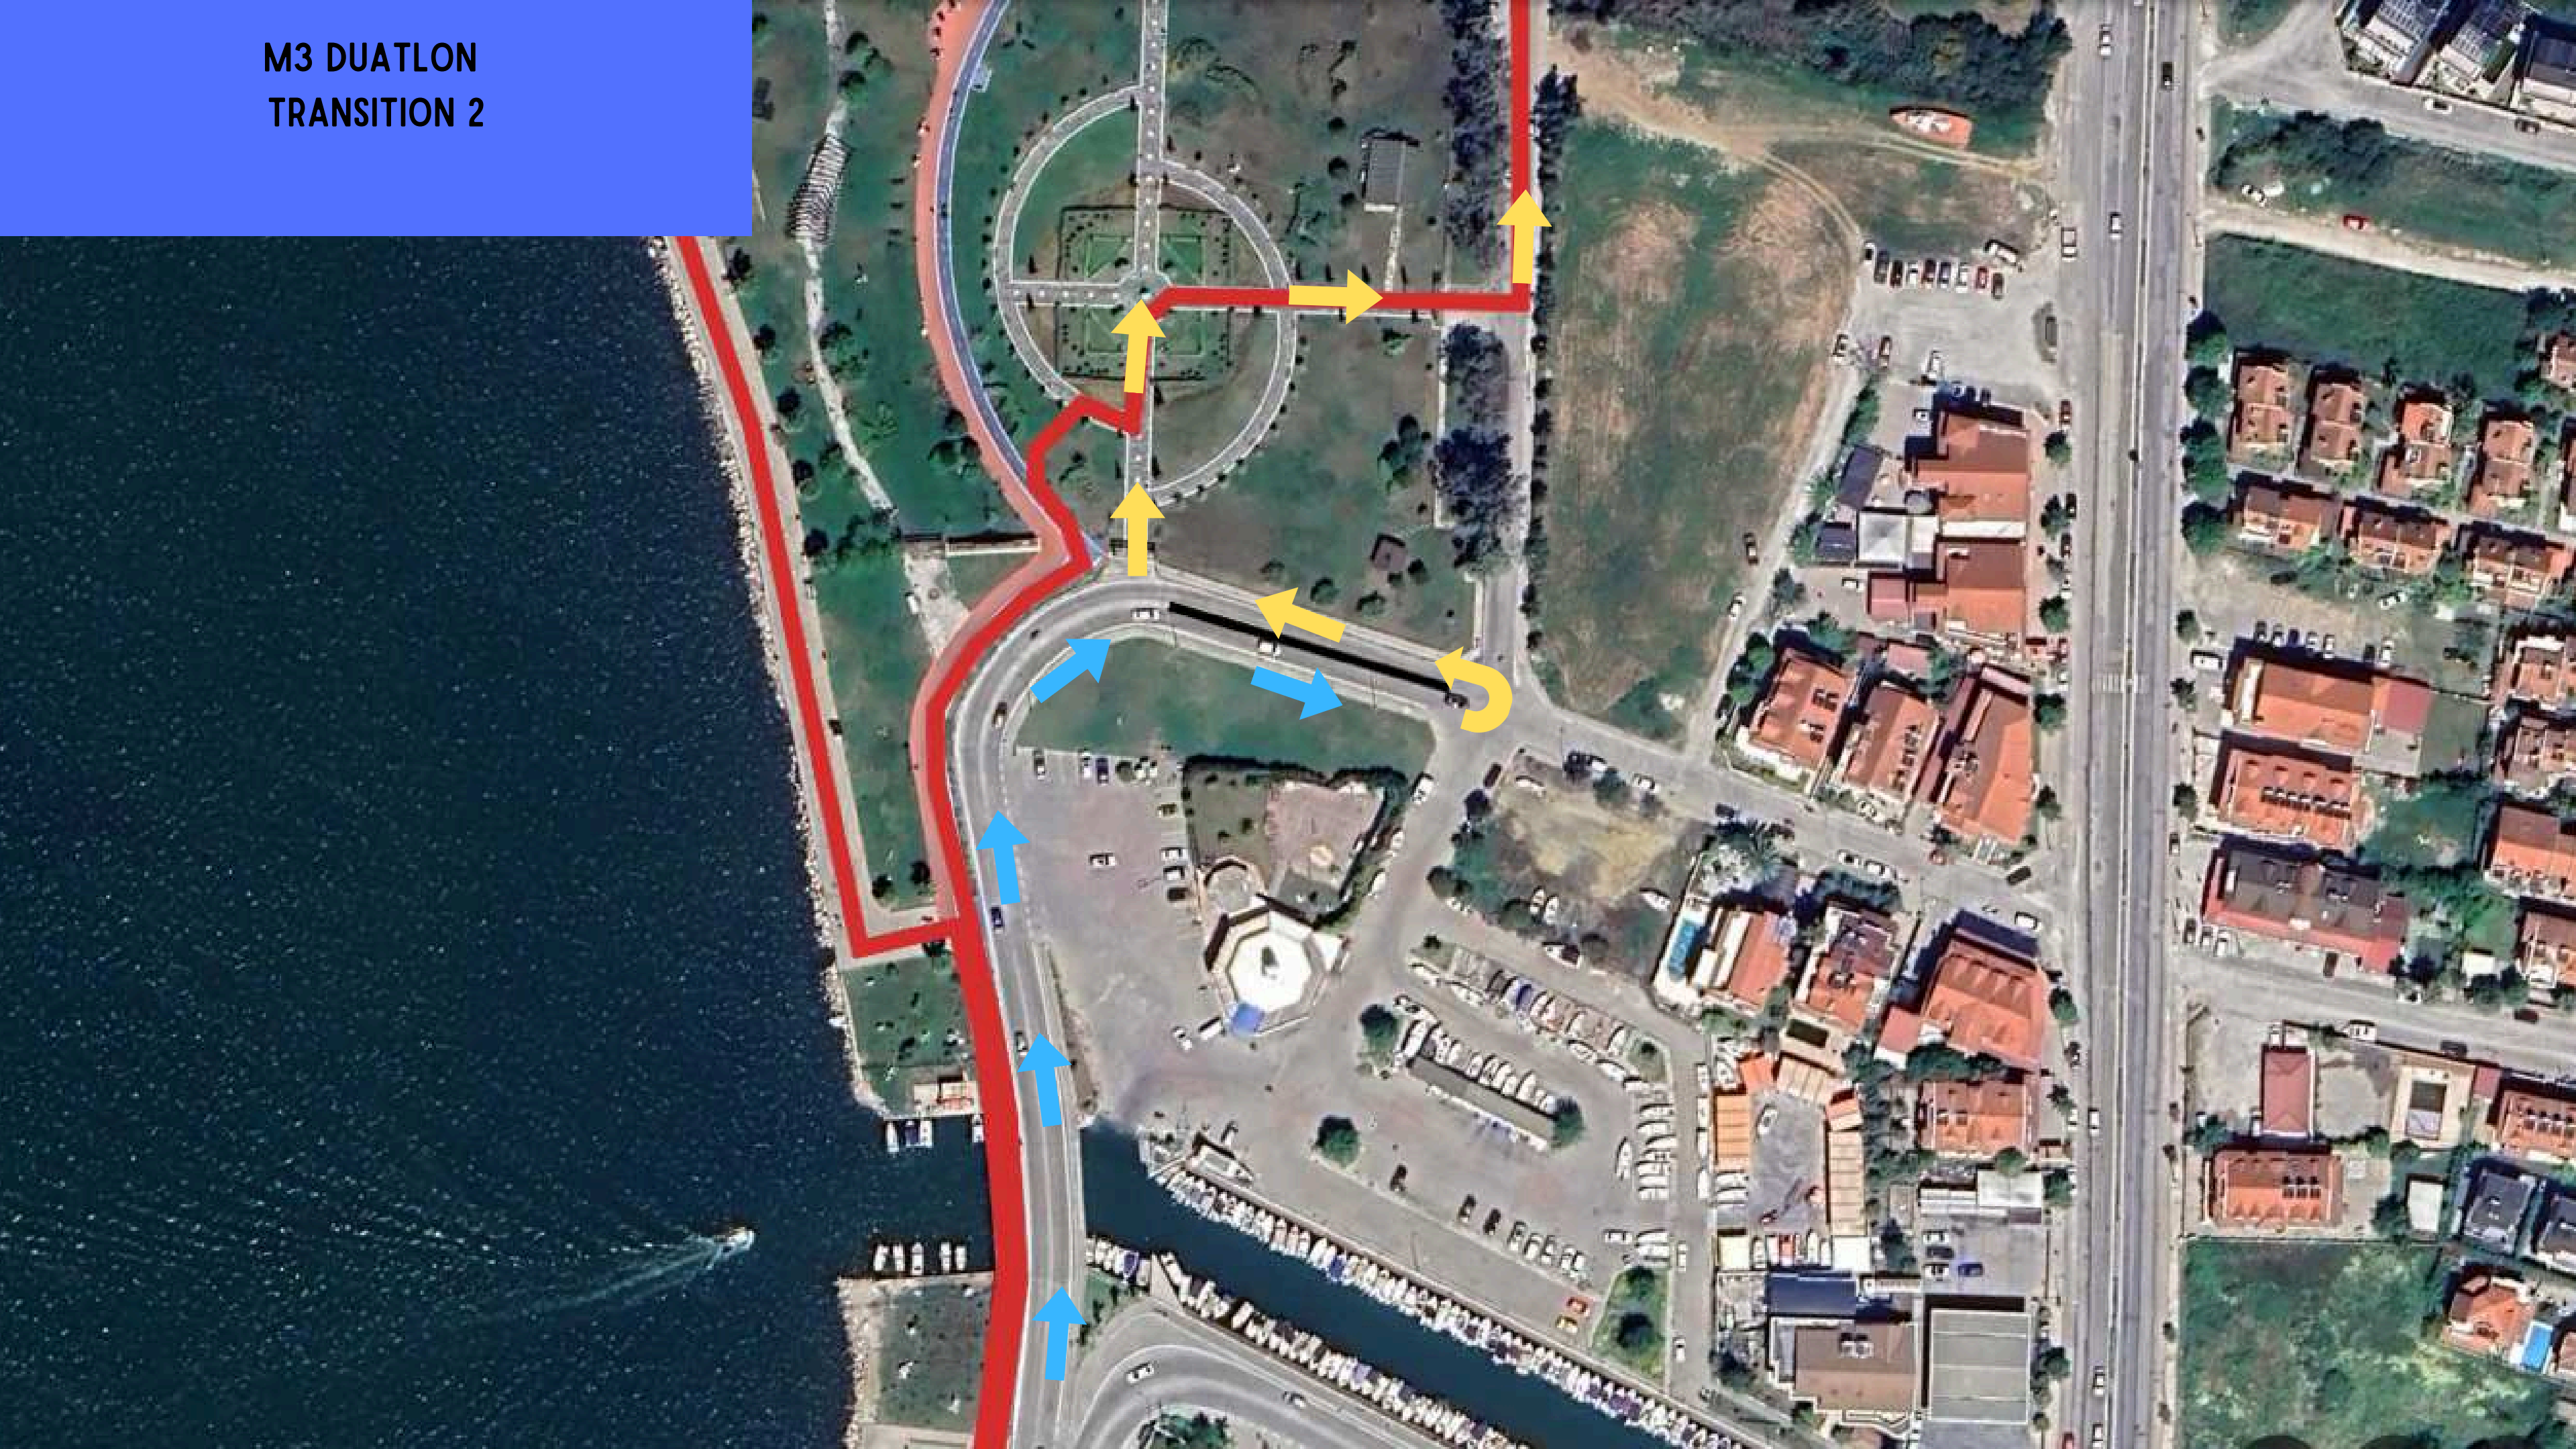

BİSİKLET UZAK DÖNÜŞ

M3 BİSİKLET YAKIN TUR NERİNDEN BAŞLIYOR

M3 DUATLON
TRANSITION 2

M3 DUATLON
2. KOŞU 1.2KM
1 TUR

M3 Run Turn Point

Start/Finish

YILDIZ PARKURU

Fethiye Duathlonu